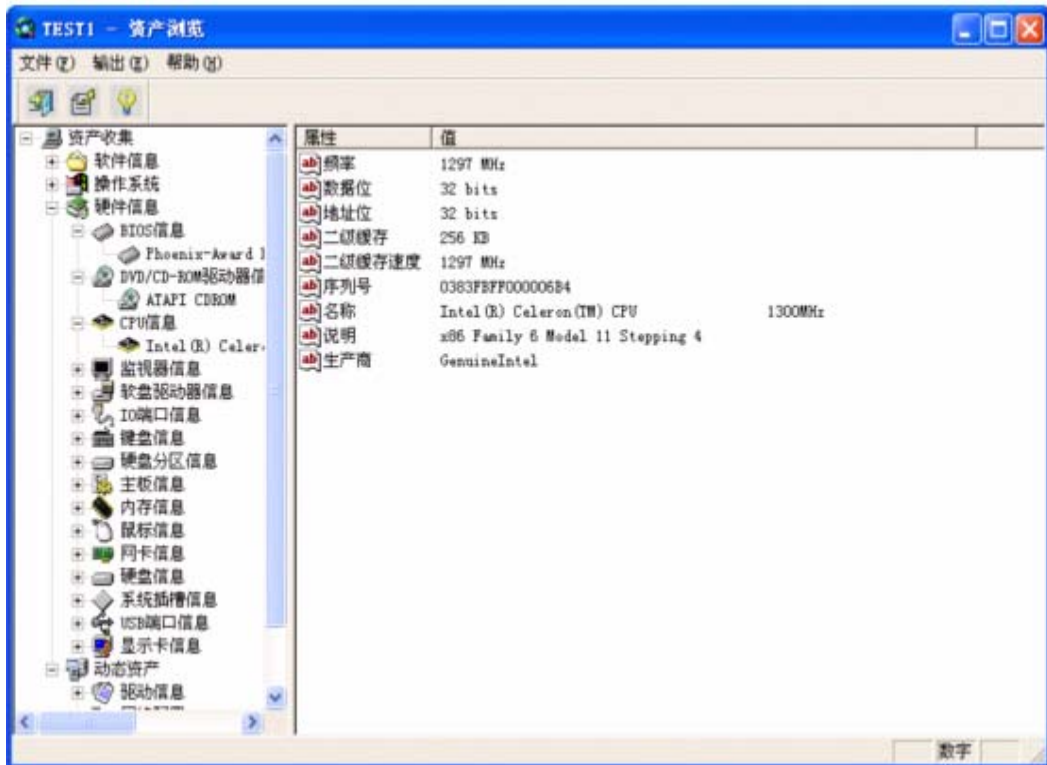

◆ 软件分发

远程软件自动分发给现在企业网络管理中存在巨大的应用价值。方正 PC 管理专家系统内置的软件分发功能支持多种软件安装包的安装。目前，可以得到完整支持的有 MSI(MS Installer), Installshield。对于其他的安装包类型，可以采用方正 PC 管理专家系统网管工具箱中的脚本制作工具制作静态安装脚本。

◆ 远程管理

方正 PC 管理专家系统中的远程管理功能，其中包括远程开机/关机/重启，远程设备锁定，远程网络配置，远程硬件侦测，以及远程桌面控制。